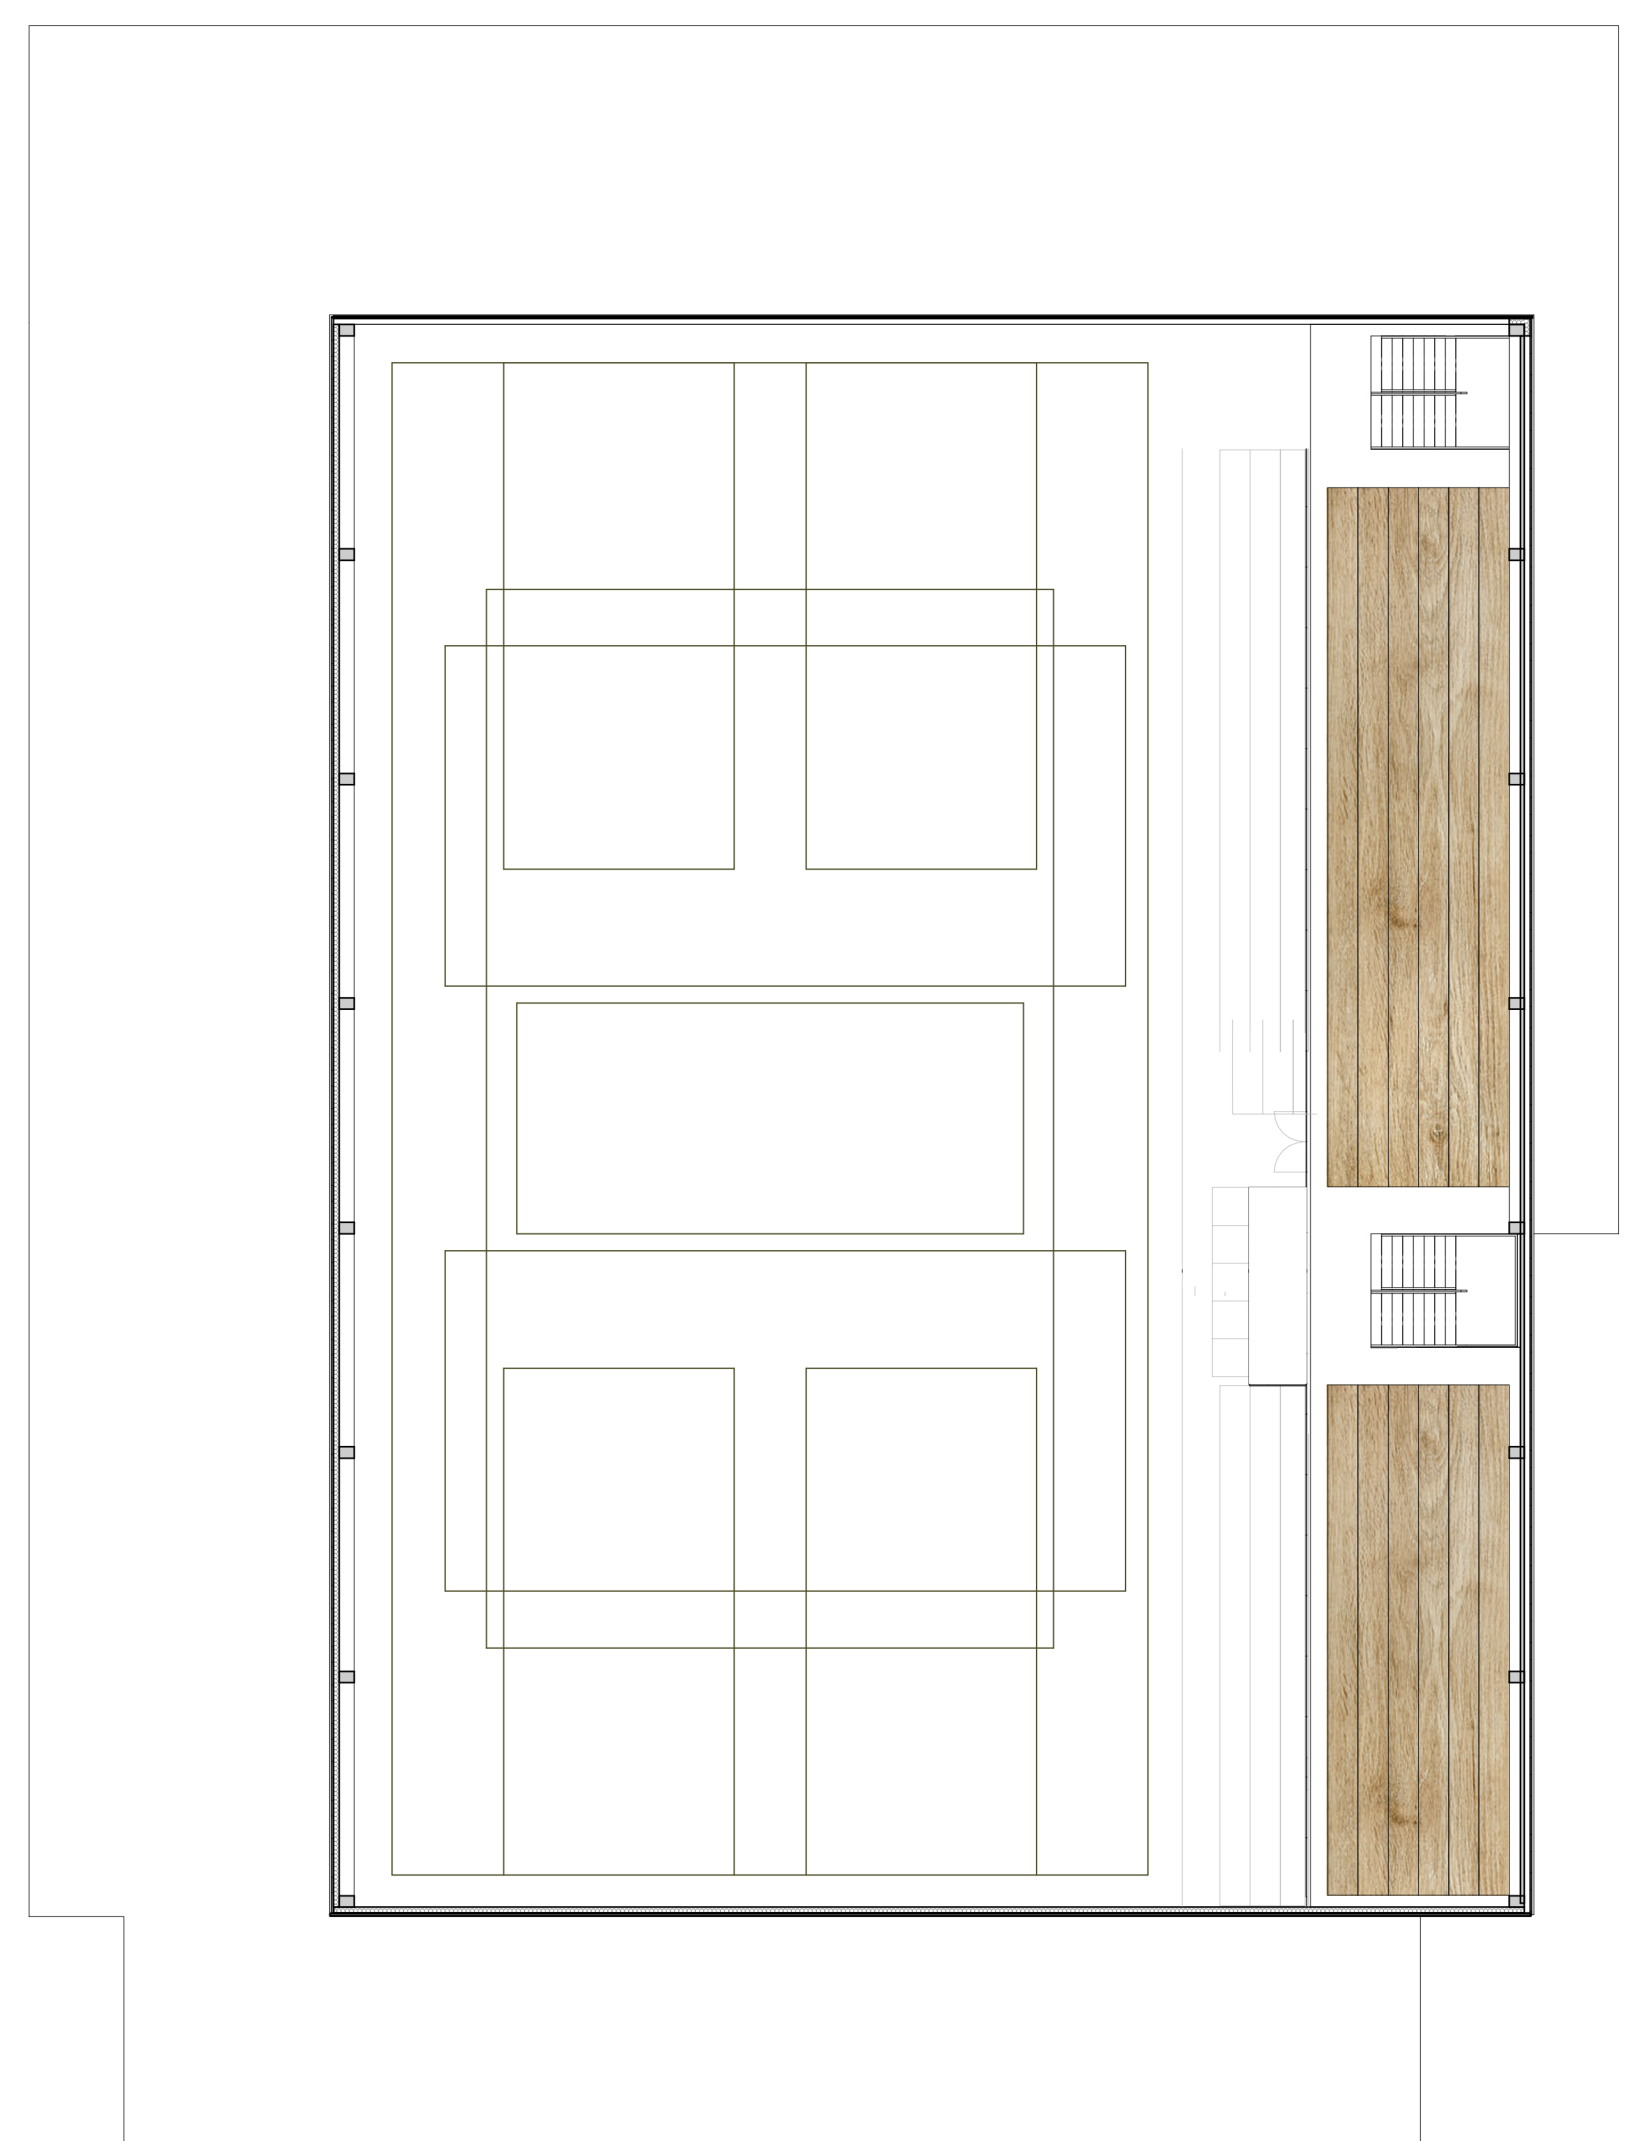

SMER ROZVOJA ←

SITUÁCIA M 1:1000

- ŠATNE PRE 15
- ŠATNE PRE 10 BB
- ŠATNE PRE 10 EXT
- VSTUPNÁ HALA
- BUFET
- INFO/POKLADŇA
- 1 SPRÁVCA
- 2 SPRÁVA
- SKLAD
- OZVUČENIE
- PIZZÉRIA ALVIANO
- 3 TZB
- 4 POSILOVNÁ
- TRIBÚNA

PŮDORYS 1.NP M 1:200

POHĽAD VÝCHODNÝ M 1:200

POHĽAD SEVERNÝ M 1:200

REZ PRIEČNY M 1:200

PŮDORYS 2.NP M 1:200

VÝCHODNÝ ROZVINUTÝ POHĽAD - VIZUALIZÁCIA