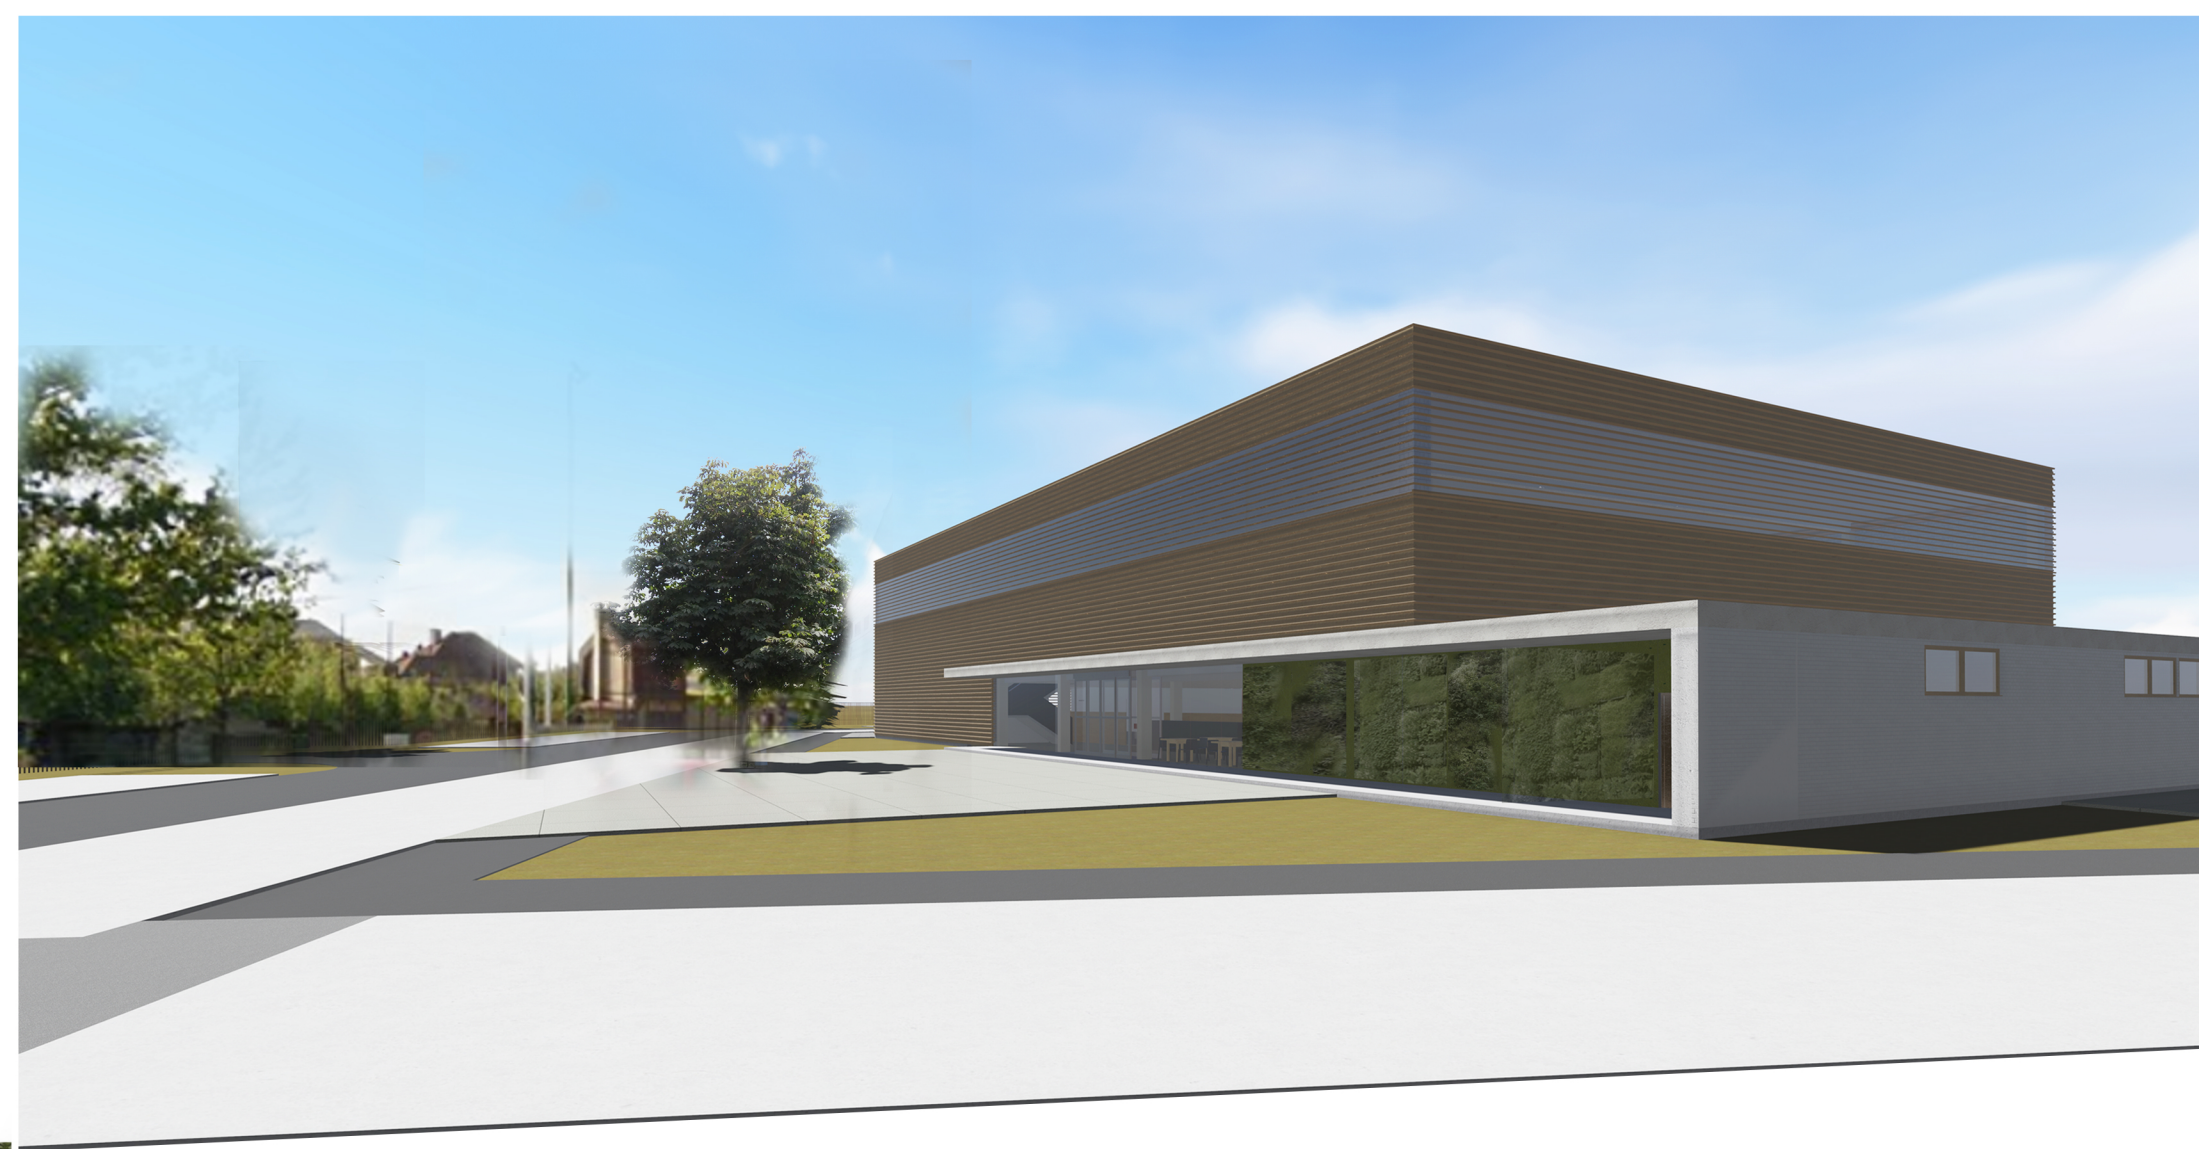

HLAVNÝ NÁSTUPNÝ POHĽAD DO AREÁLU A NA ŠPORTOVÚ HALU

SEVEROVÝCHODNÁ PERSPEKTÍVA
NA ŠPORTOVÚ HALU A NÁSTUPNÝ PRIESTOR
SO ZACHOVANÝM PŮVODNÝM STROMOM

SENIOR CENTRUM AMICO
PRIESTOR PRE ĽADOVÚ PLOCHU
20x40m
BEACHVOLEJBALOVÉ IHRISKO
VOLEJBALOVÉ IHRISKO
PARKOVANIE PRE 110

SMER ROZVOJA ←

SITUÁCIA M 1:1000

- ŠATNE PRE 15
- ŠATNE PRE 10 BB
- ŠATNE PRE 10 EXT
- VSTUPNÁ HALA
- BUFET
- INFO/POKLADŇA
- 1 SPRÁVCA
- 2 SPRÁVA
- SKLAD
- OZVUČENIE
- PIZZÉRIA ALVIANO
- 3 TZB
- 4 POSILOVNÁ
- TRIBÚNA

PŮDORYS 1.NP M 1:200

POHĽAD VÝCHODNÝ M 1:200

POHĽAD SEVERNÝ M 1:200

REZ PRIEČNY M 1:200

PŮDORYS 2.NP M 1:200

VÝCHODNÝ ROZVINUTÝ POHĽAD - VIZUALIZÁCIA