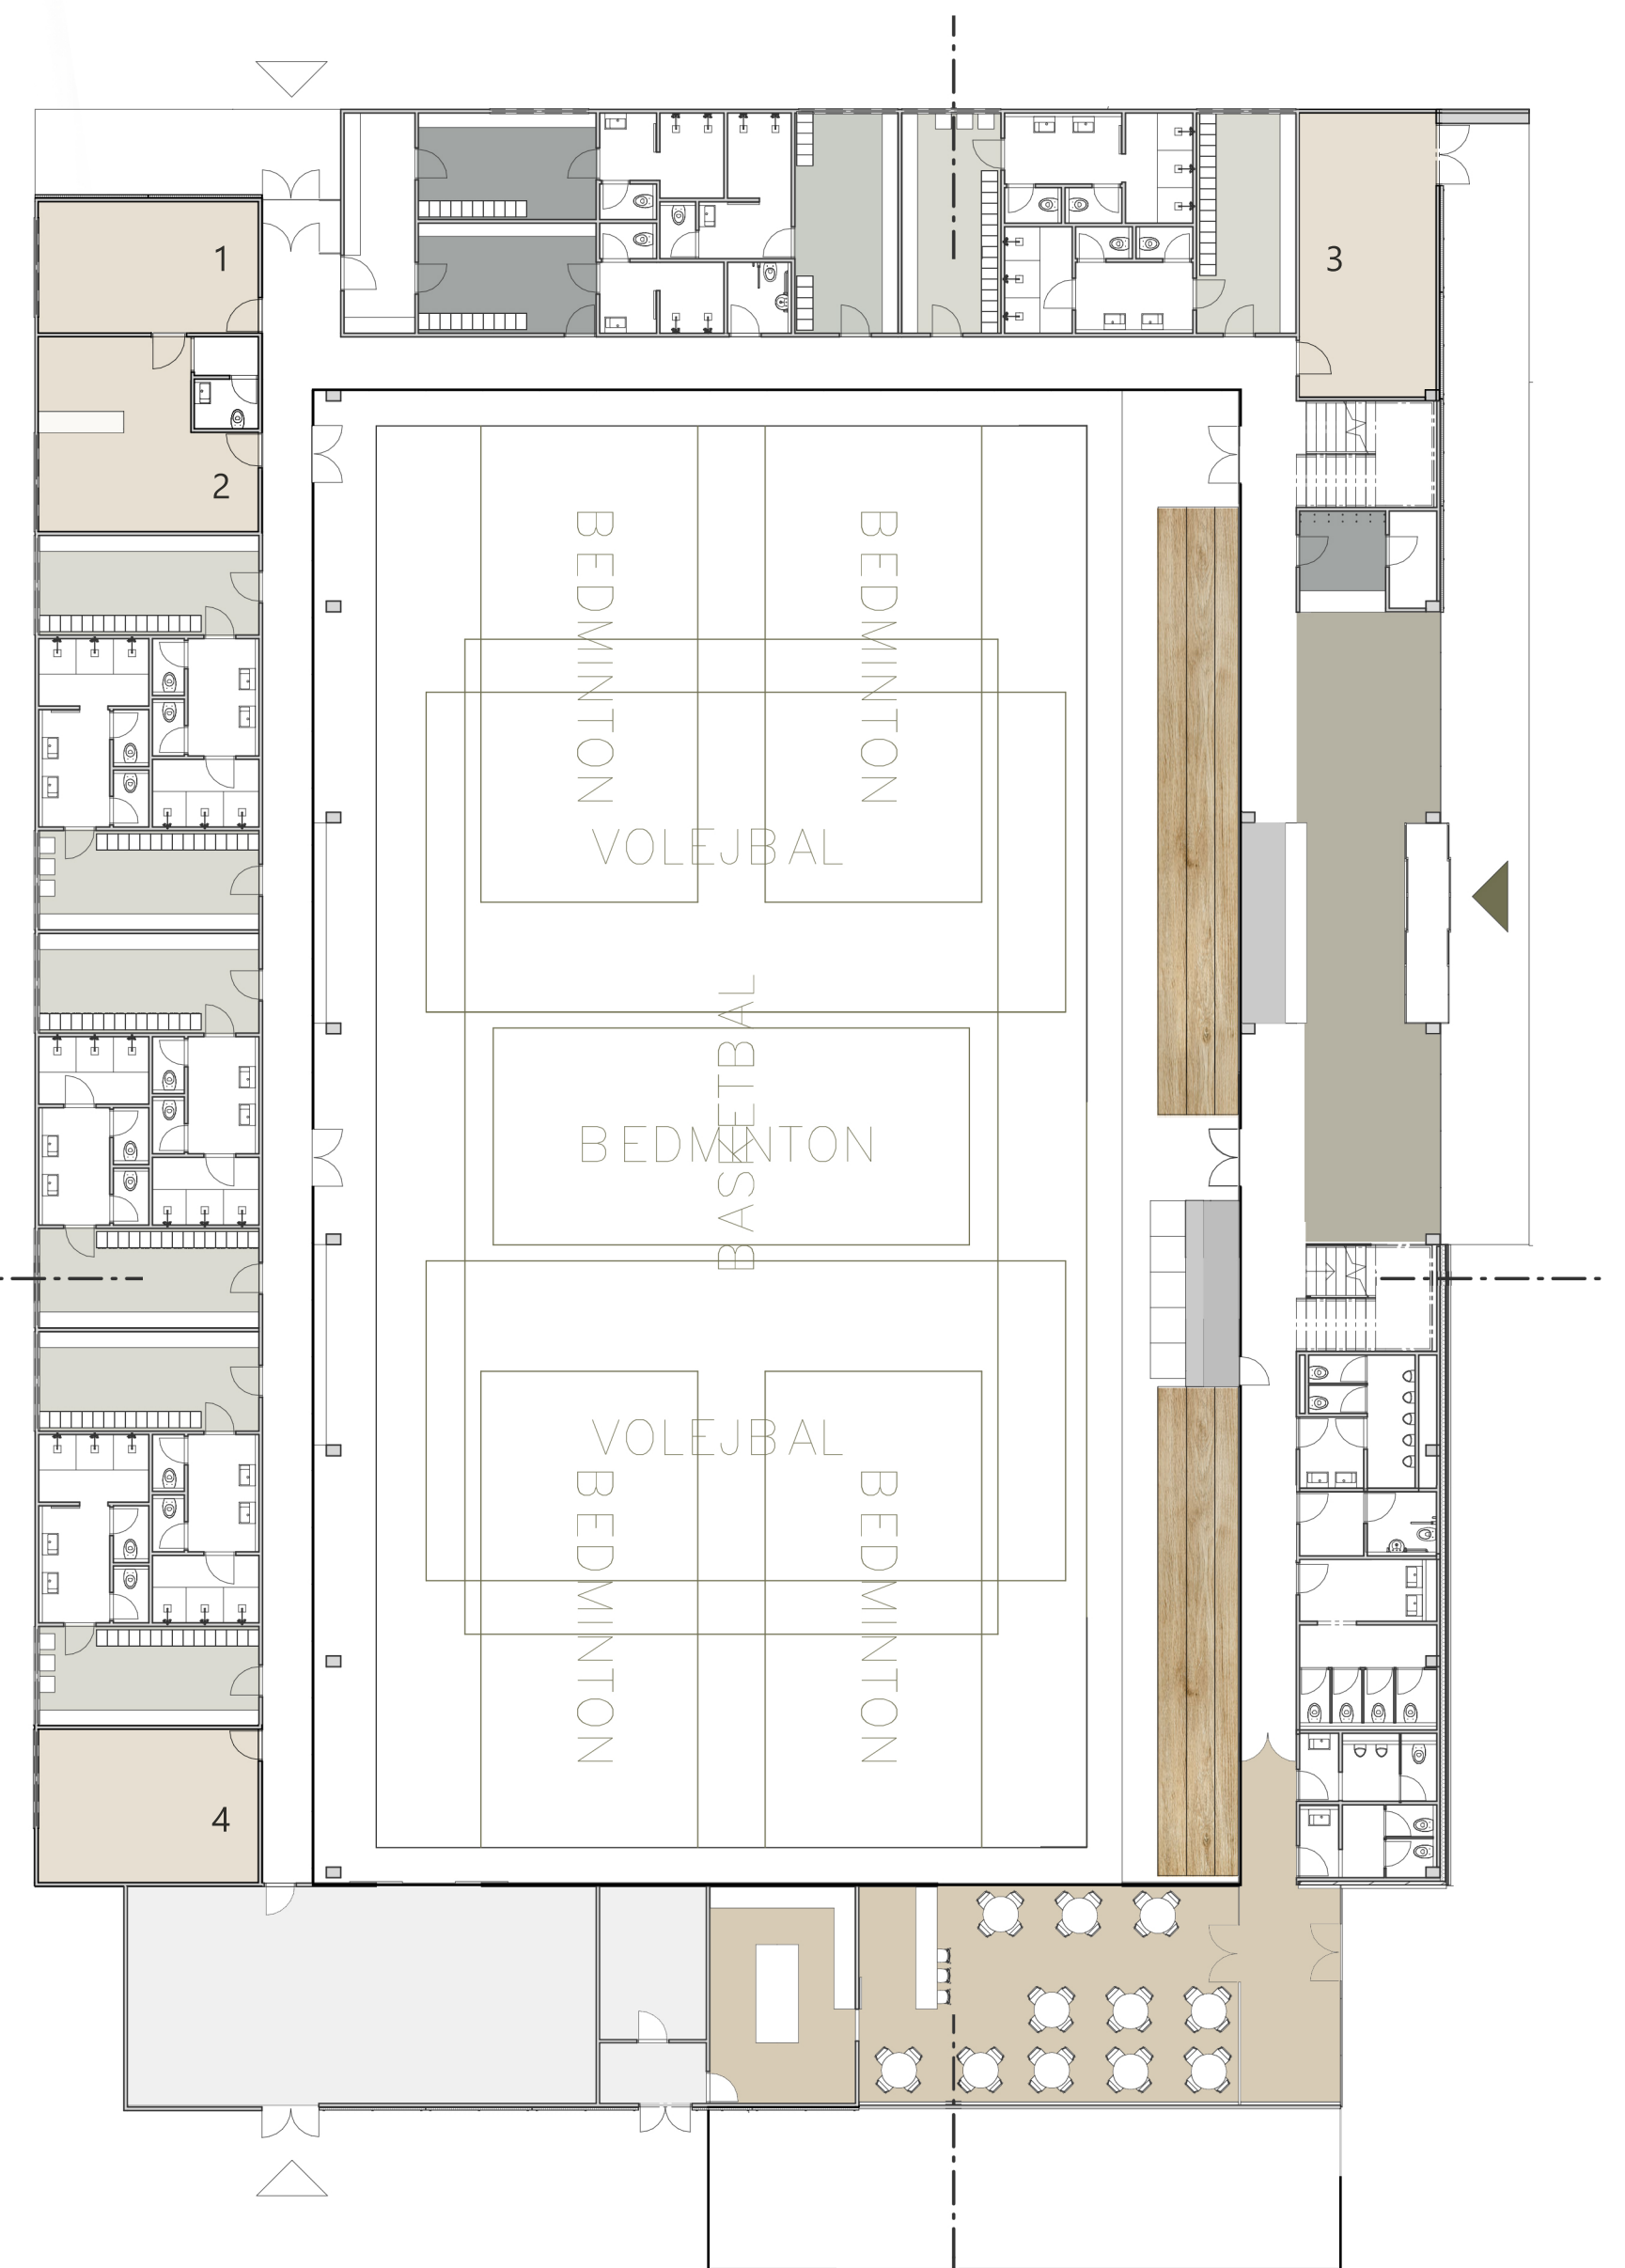

HLAVNÝ NÁSTUPNÝ POHĽAD DO AREÁLU A NA ŠPORTOVÚ HALU

SEVEROVÝCHODNÁ PERSPEKTÍVA
NA ŠPORTOVÚ HALU A NÁSTUPNÝ PRIESTOR
SO ZACHOVANÝM PŮVODNÝM STROMOM

SENIOR CENTRUM AMICO
PRIESTOR PRE ĽADOVÚ PLOCHU
20x40m
BEACHVOLEJBALOVÉ IHRISKO
VOLEJBALOVÉ IHRISKO
PARKOVANIE PRE 110

SMER ROZVOJA ←

SITUÁCIA M 1:1000

- ŠATNE PRE 15
- ŠATNE PRE 10 BB
- ŠATNE PRE 10 EXT
- VSTUPNÁ HALA
- BUFET
- INFO/POKLADŇA
- 1 SPRÁVCA
- 2 SPRÁVA
- SKLAD
- OZVUČENIE
- PIZZÉRIA ALVIANO
- 3 TZB
- 4 POSILOVNÁ
- TRIBÚNA

PŮDORYS 1.NP M 1:200

POHĽAD VÝCHODNÝ M 1:200

POHĽAD SEVERNÝ M 1:200

REZ PRIEČNY M 1:200

PŮDORYS 2.NP M 1:200

VÝCHODNÝ ROZVINUTÝ POHĽAD - VIZUALIZÁCIA