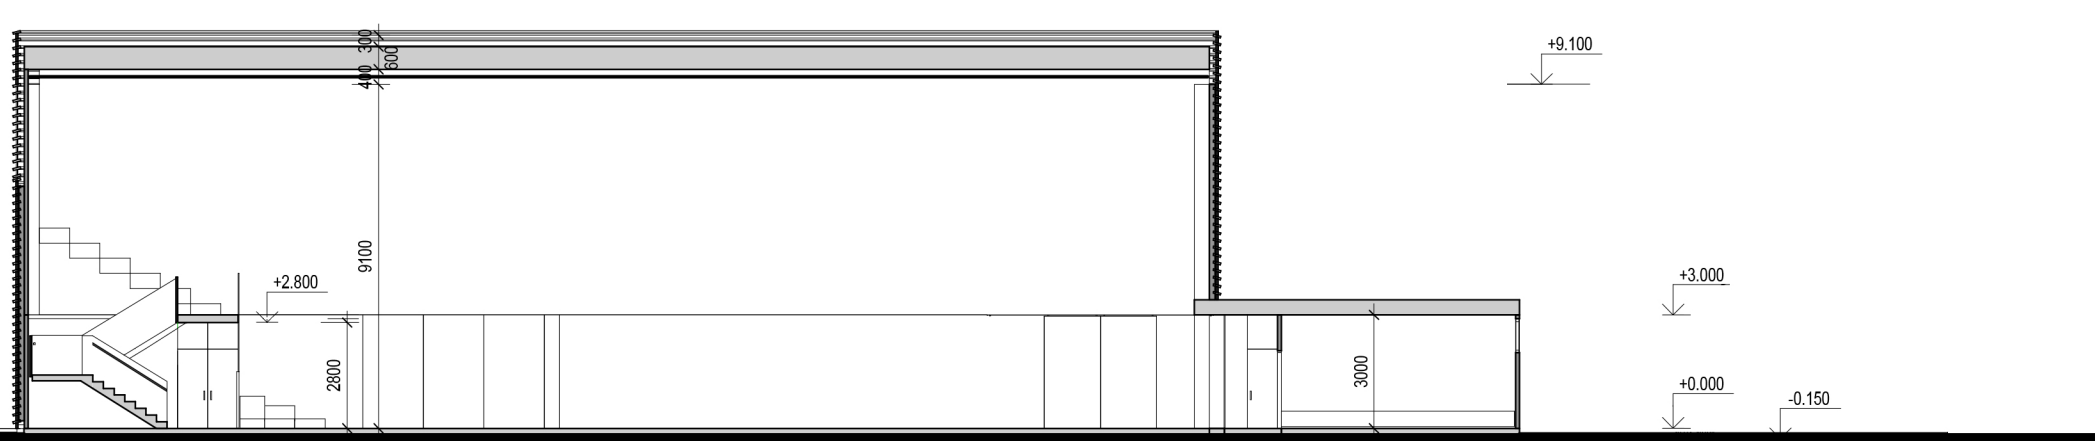

SMER ROZVOJA ←

SITUÁCIA M 1:1000

- ŠATNE PRE 15
- ŠATNE PRE 10 BB
- ŠATNE PRE 10 EXT
- VSTUPNÁ HALA
- BUFET
- INFO/POKLADŇA
- 1 SPRÁVCA
- 2 SPRÁVA
- SKLAD
- OZVUČENIE
- PIZZÉRIA ALVIANO
- 3 TZB
- 4 POSILOVNÁ
- TRIBÚNA

PŮDORYS 1.NP M 1:200

POHĽAD VÝCHODNÝ M 1:200

POHĽAD SEVERNÝ M 1:200

REZ PRIEČNY M 1:200

PŮDORYS 2.NP M 1:200

VÝCHODNÝ ROZVINUTÝ POHĽAD - VIZUALIZÁCIA