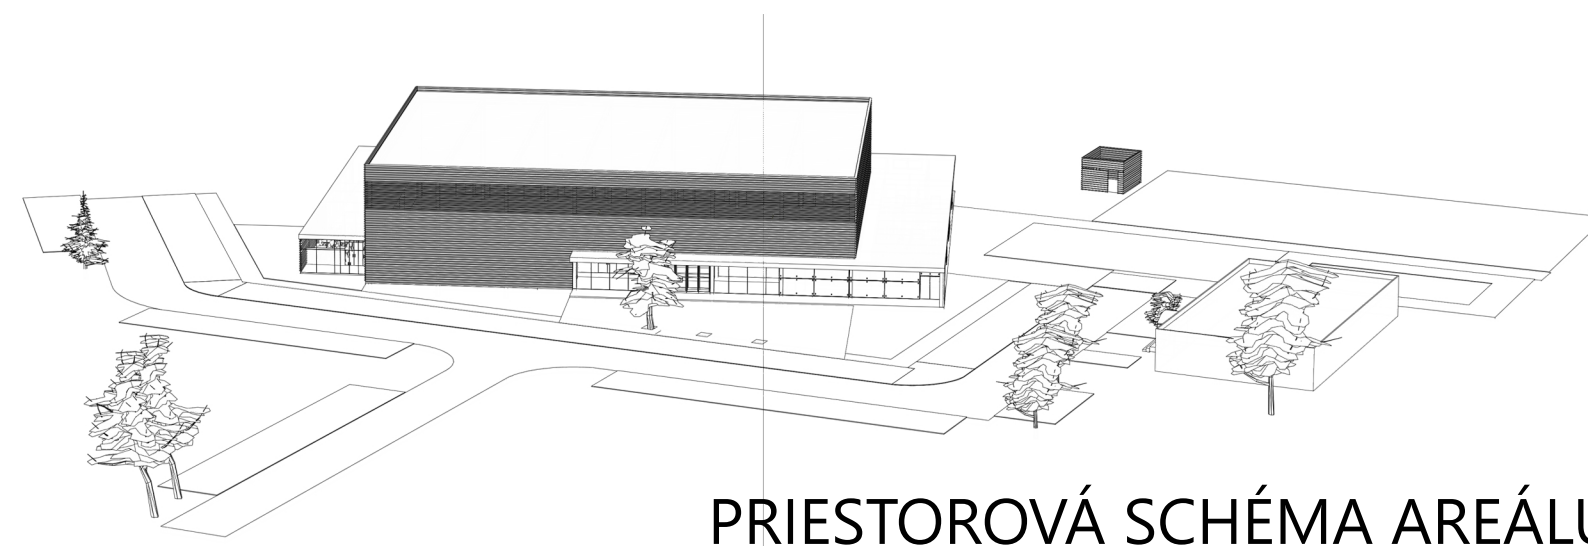

POHLAD NA NÁSTUPNÝ PRIESTOR Z JUHU

POHLAD VÝCHODNÝ SO ZACHOVANÝM PÔVODNÝM STROMOM

PERSPEKTÍVA NA VSTUP DO ŠPORTOVEJ HALY

POHLAD JUŽNÝ M 1:200

POHLAD ZÁPADNÝ M 1:200

REZ POZDĽŽNÝ M 1:200

VNÚTORNÝ PRIESTOR SO SCHODISKOM A PRIEHLADOM DO HALY

PRIESTOROVÁ SCHÉMA AREÁLU

NÁSTUPNÝ PRIESTOR Z JUHOVÝCHODU

FOYER HALY SO ZÁDVERÍM A INFORMAČNÝM PULTOM

VNÚTORNÝ PRIESTOR HALY ZO SEVEROZÁPADU

SCHÉMA PRIESTORU OD VONKAJŠÍCH IHRÍSK

VNÚTORNÝ PRIESTOR HALY Z JUHOZÁPADU

VARIÁCIA ČIAROVÉHO ZOBRAZENIA HALY

FOYER HALY OD BUFETU S PRIEHLADOM DO ŠPORTOVEJ HALY

VNÚTORNÝ PRIESTOR HALY Z JUHOVÝCHODU

PERSPEKTÍVA PRIESTORU PIZZÉRIE