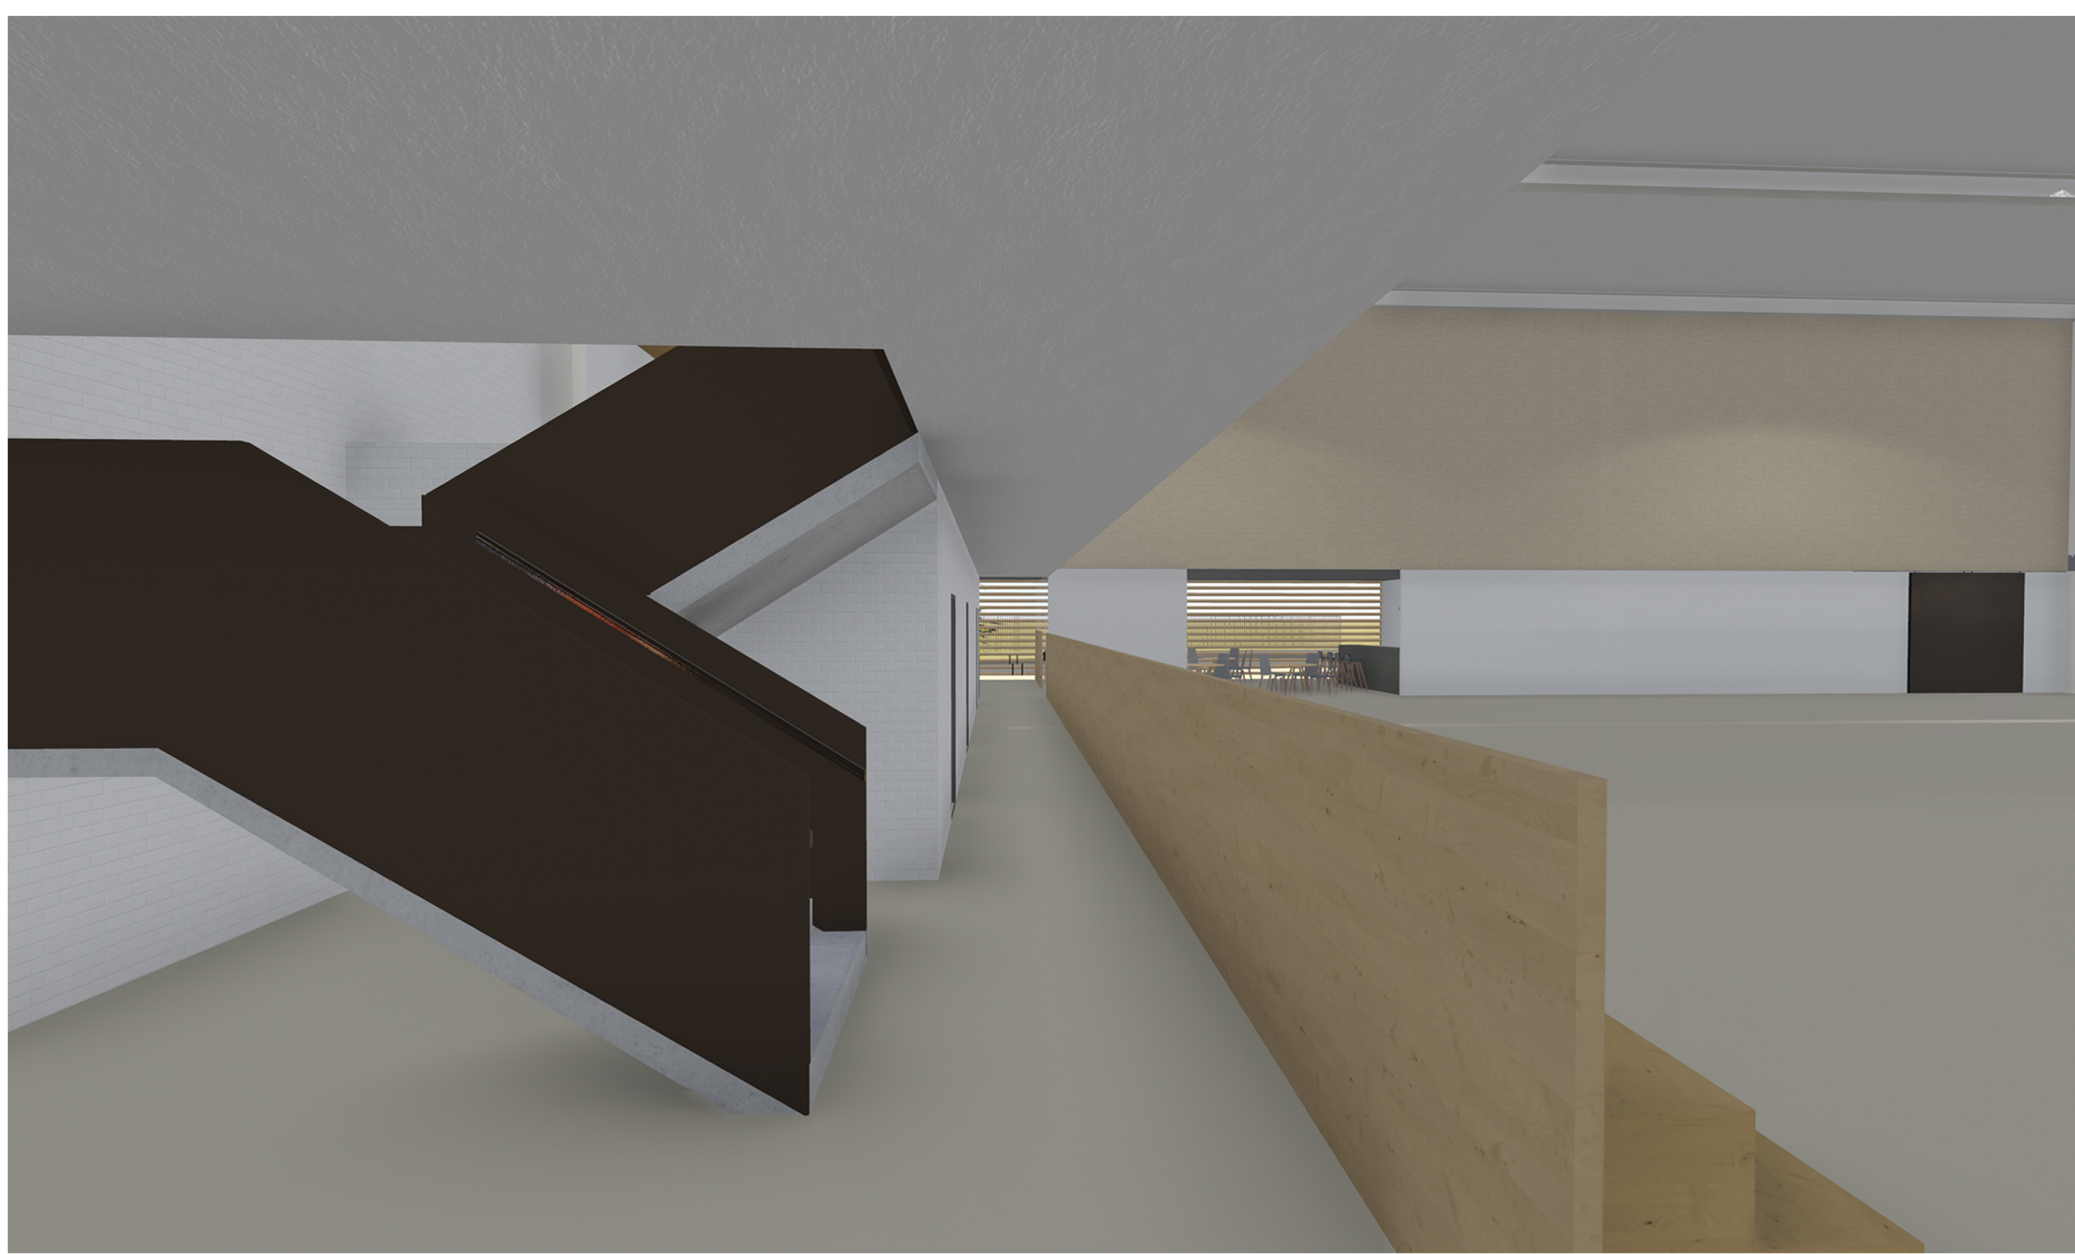

POHLAD NA NÁSTUPNÝ PRIESTOR Z JUHU

POHLAD VÝCHODNÝ SO ZACHOVANÝM PÔVODNÝM STROMOM

PERSPEKTÍVA NA VSTUP DO ŠPORTOVEJ HALY

POHLAD JUŽNÝ M 1:200

POHLAD ZÁPADNÝ M 1:200

REZ POZDĽŽNÝ M 1:200

VNÚTORNÝ PRIESTOR SO SCHODISKOM A PRIEHLADOM DO HALY

VARIÁCIA ČIAROVÉHO ZOBRAZENIA HALY

FOYER HALY OD BUFETU S PRIEHLADOM DO ŠPORTOVEJ HALY

VNÚTORNÝ PRIESTOR HALY Z JUHOVÝCHODU

PERSPEKTÍVA PRIESTORU PIZZÉRIE