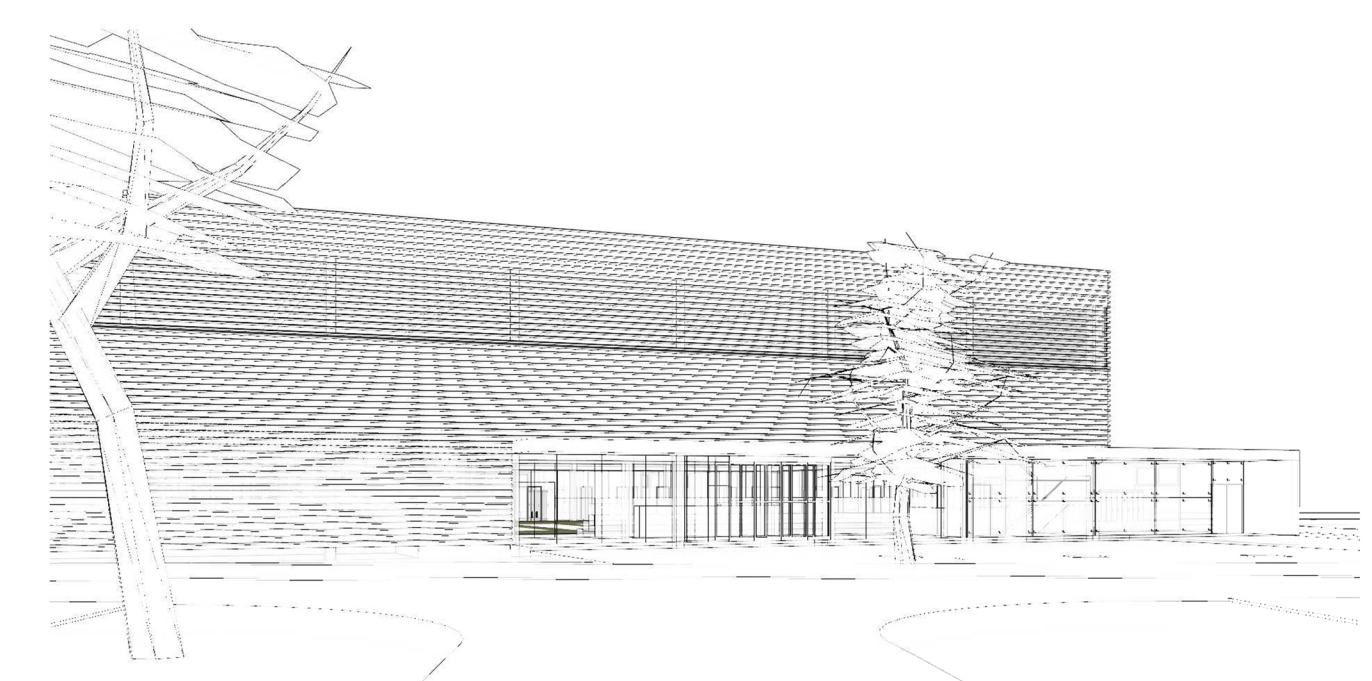

POHLAD NA NÁSTUPNÝ PRIESTOR Z JUHU

POHLAD VÝCHODNÝ SO ZACHOVANÝM PÔVODNÝM STROMOM

PERSPEKTÍVA NA VSTUP DO ŠPORTOVEJ HALY

POHLAD JUŽNÝ M 1:200

POHLAD ZÁPADNÝ M 1:200

REZ POZDĽŽNÝ M 1:200

VNÚTORNÝ PRIESTOR SO SCHODISKOM A PRIEHLADOM DO HALY

PRIESTOROVÁ SCHÉMA AREÁLU

NÁSTUPNÝ PRIESTOR Z JUHOVÝCHODU

FOYER HALY SO ZÁDVERÍM A INFORMAČNÝM PULTOM

VNÚTORNÝ PRIESTOR HALY ZO SEVEROZÁPADU

SCHÉMA PRIESTORU OD VONKAJŠÍCH IHRÍSK

VNÚTORNÝ PRIESTOR HALY Z JUHOZÁPADU

VARIÁCIA ČIAROVÉHO ZOBRAZENIA HALY

FOYER HALY OD BUFETU S PRIEHLADOM DO ŠPORTOVEJ HALY

VNÚTORNÝ PRIESTOR HALY Z JUHOVÝCHODU

PERSPEKTÍVA PRIESTORU PIZZÉRIE