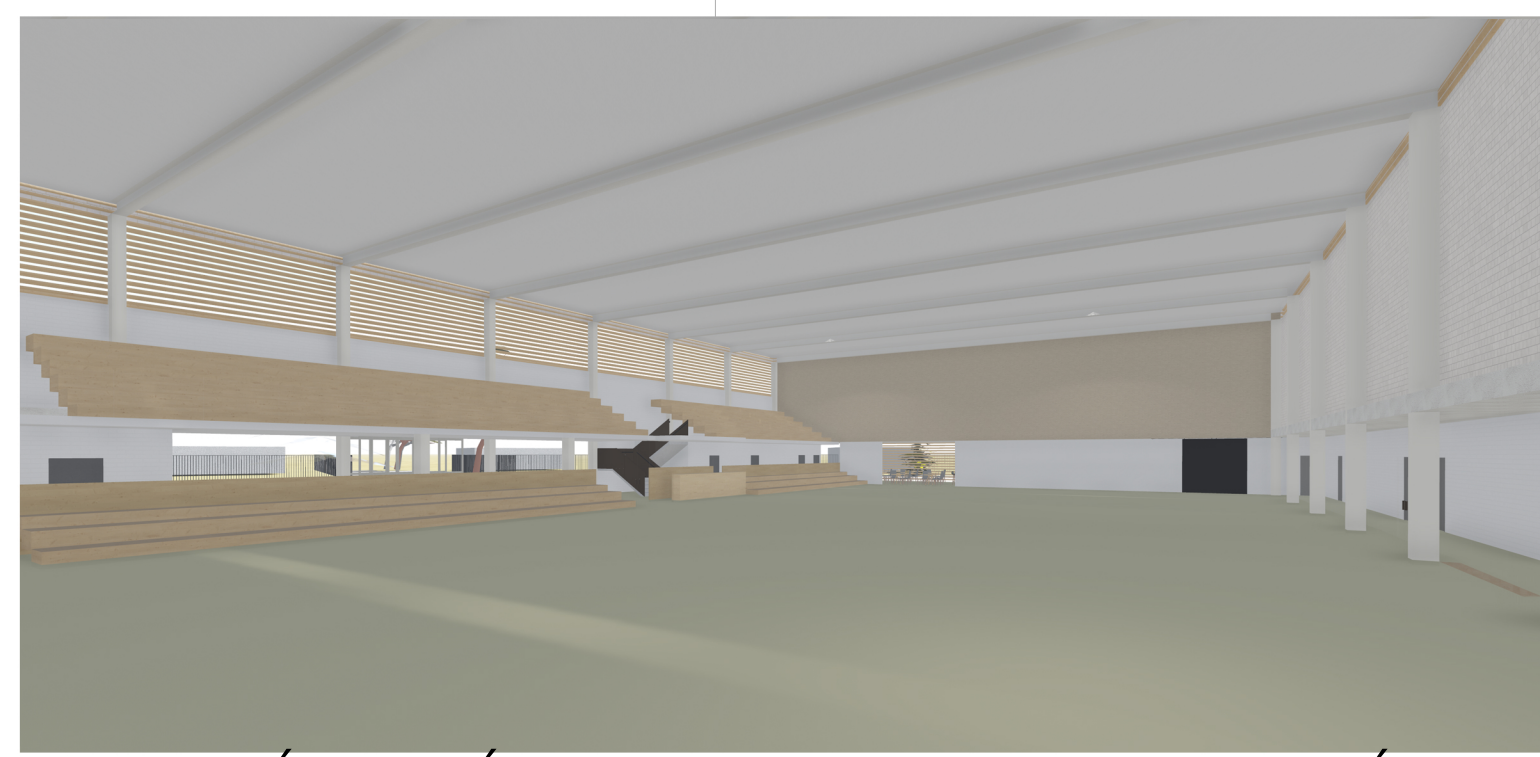

PRIESTOROVÁ SCHÉMA AREÁLU

VNÚTORNÝ PRIESTOR HALY ZO SEVEROZÁPADU