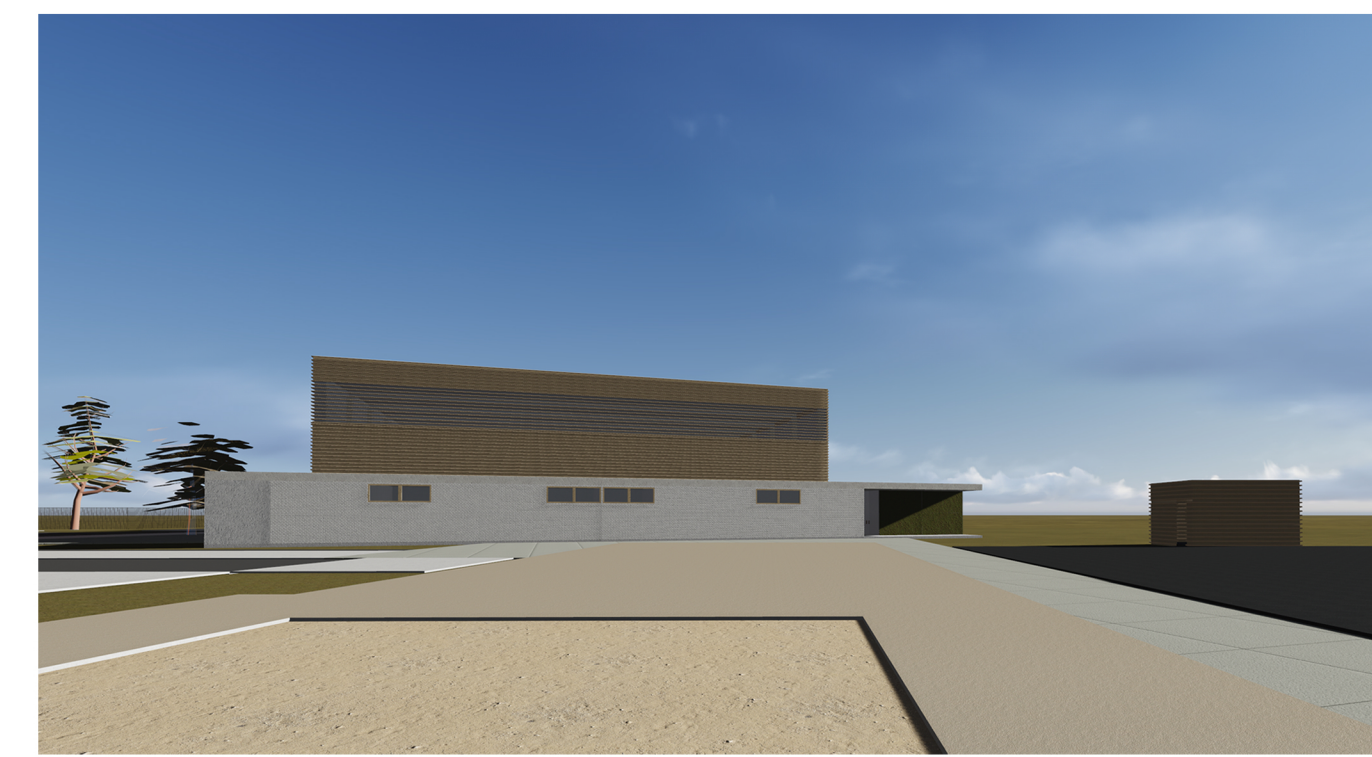

NÁSTUPNÝ PRIESTOR Z JUHOVÝCHODU

SCHÉMA PRIESTORU OD VONKAJŠÍCH IHRÍSK