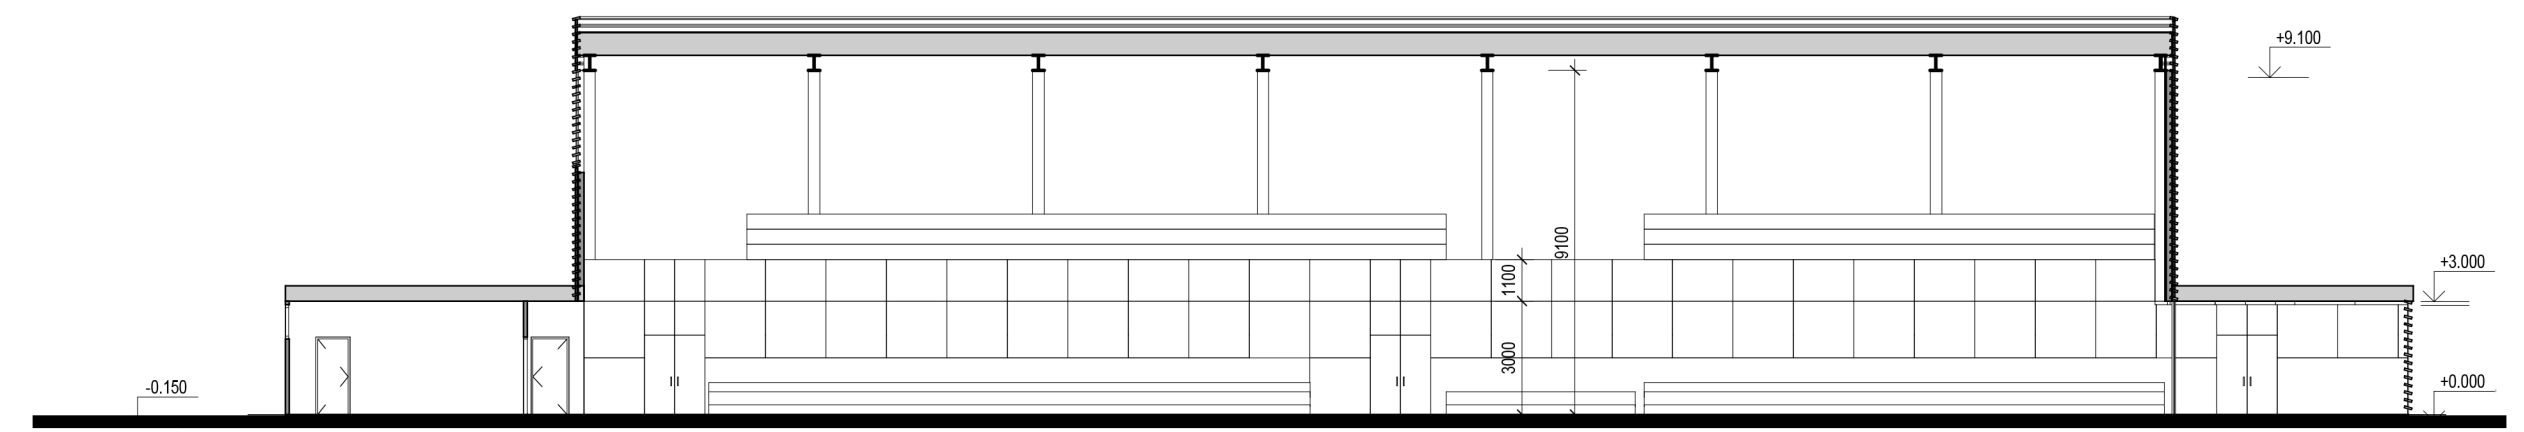

POHLAD NA NÁSTUPNÝ PRIESTOR Z JUHU

POHLAD VÝCHODNÝ SO ZACHOVANÝM PÔVODNÝM STROMOM

PERSPEKTÍVA NA VSTUP DO ŠPORTOVEJ HALY

POHLAD JUŽNÝ M 1:200

POHLAD ZÁPADNÝ M 1:200

REZ POZDĽŽNÝ M 1:200

VNÚTORNÝ PRIESTOR SO SCHODISKOM A PRIEHLADOM DO HALY

VARIÁCIA ČIAROVÉHO ZOBRAZENIA HALY

FOYER HALY OD BUFETU S PRIEHLADOM DO ŠPORTOVEJ HALY

VNÚTORNÝ PRIESTOR HALY Z JUHOVÝCHODU

PERSPEKTÍVA PRIESTORU PIZZÉRIE